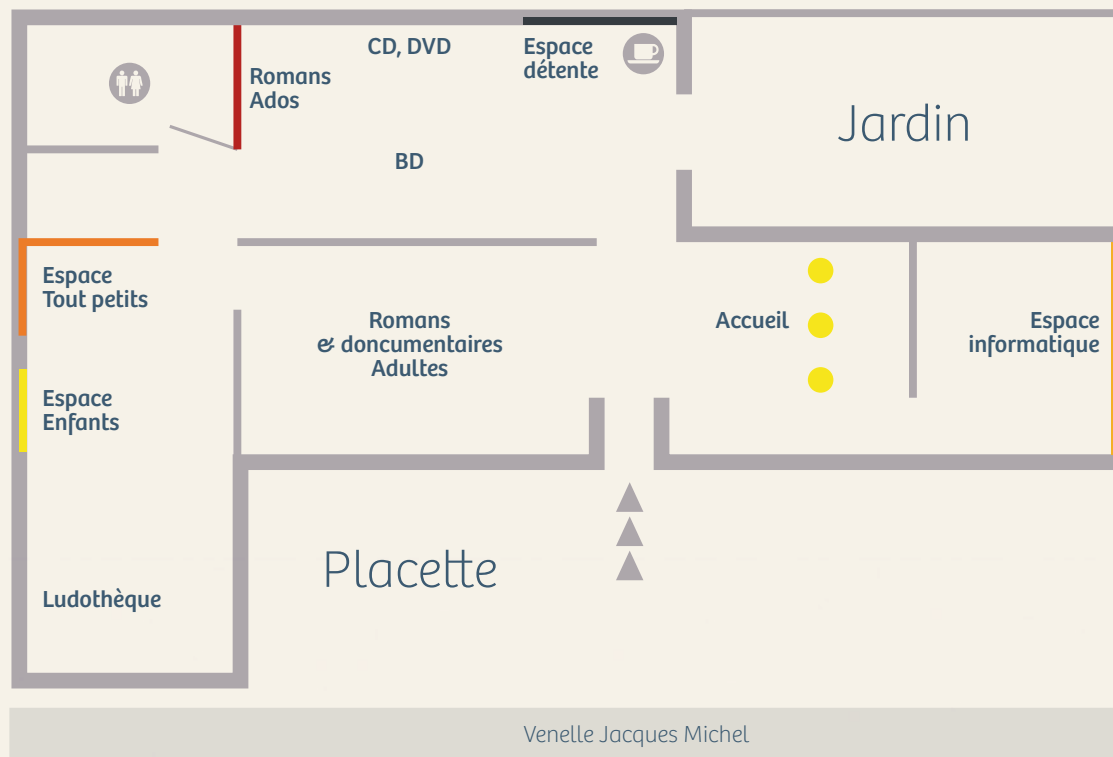

L'Écume
des mers

MÉDIATHÈQUE LUDOTHÈQUE

**BIENVENUE
À LA MÉDIA-
THÈQUE
LUDOTHÈQUE
DE LANDÉDA
L'ABER
WRAC'H**

VOTRE MÉDIATHÈQUE- LUDOTHÈQUE C'EST :

- ▶ **Des collections variées** 2500 livres pour enfants, 600 livres pour ados et 4000 livres pour adultes, des BD, des mangas, des revues, des livres en gros caractères, des livres audio, 750 CD, 300 DVD...
- ▶ **Une Ludothèque** pour essayer et emprunter des jeux pour deux, pour quatre ou pour toute la famille.
- ▶ **Des services pratiques et utiles** : accès gratuit aux ordinateurs, Wifi, ateliers informatique, portage des livres à domicile...
- ▶ **Des animations régulières** : après-midi jeux, soirées LAN, bébéslecteurs, projections cinéma, conférences, expositions, apéro-découvertes, la médiathèque à la plage, concerts..
- ▶ **Un espace de 300m²** confortable et lumineux. Un jardin pour se détendre, des endroits pour lire, raconter, jouer, discuter, consulter ses mails, boire un café...
- ▶ **Votre médiathèque en ligne** : mediatheque.landeda.fr
Un site internet pour parcourir notre catalogue, suivre vos prêts, les prolonger, réserver un best seller, consulter l'agenda, découvrir les coups de cœur des usagers et donner les vôtres.
- ▶ **Accessibilité PMR** : bâtiment entièrement accessible en fauteuil, des appareils de lecture audio sont disponibles pour les personnes déficientes visuelles.